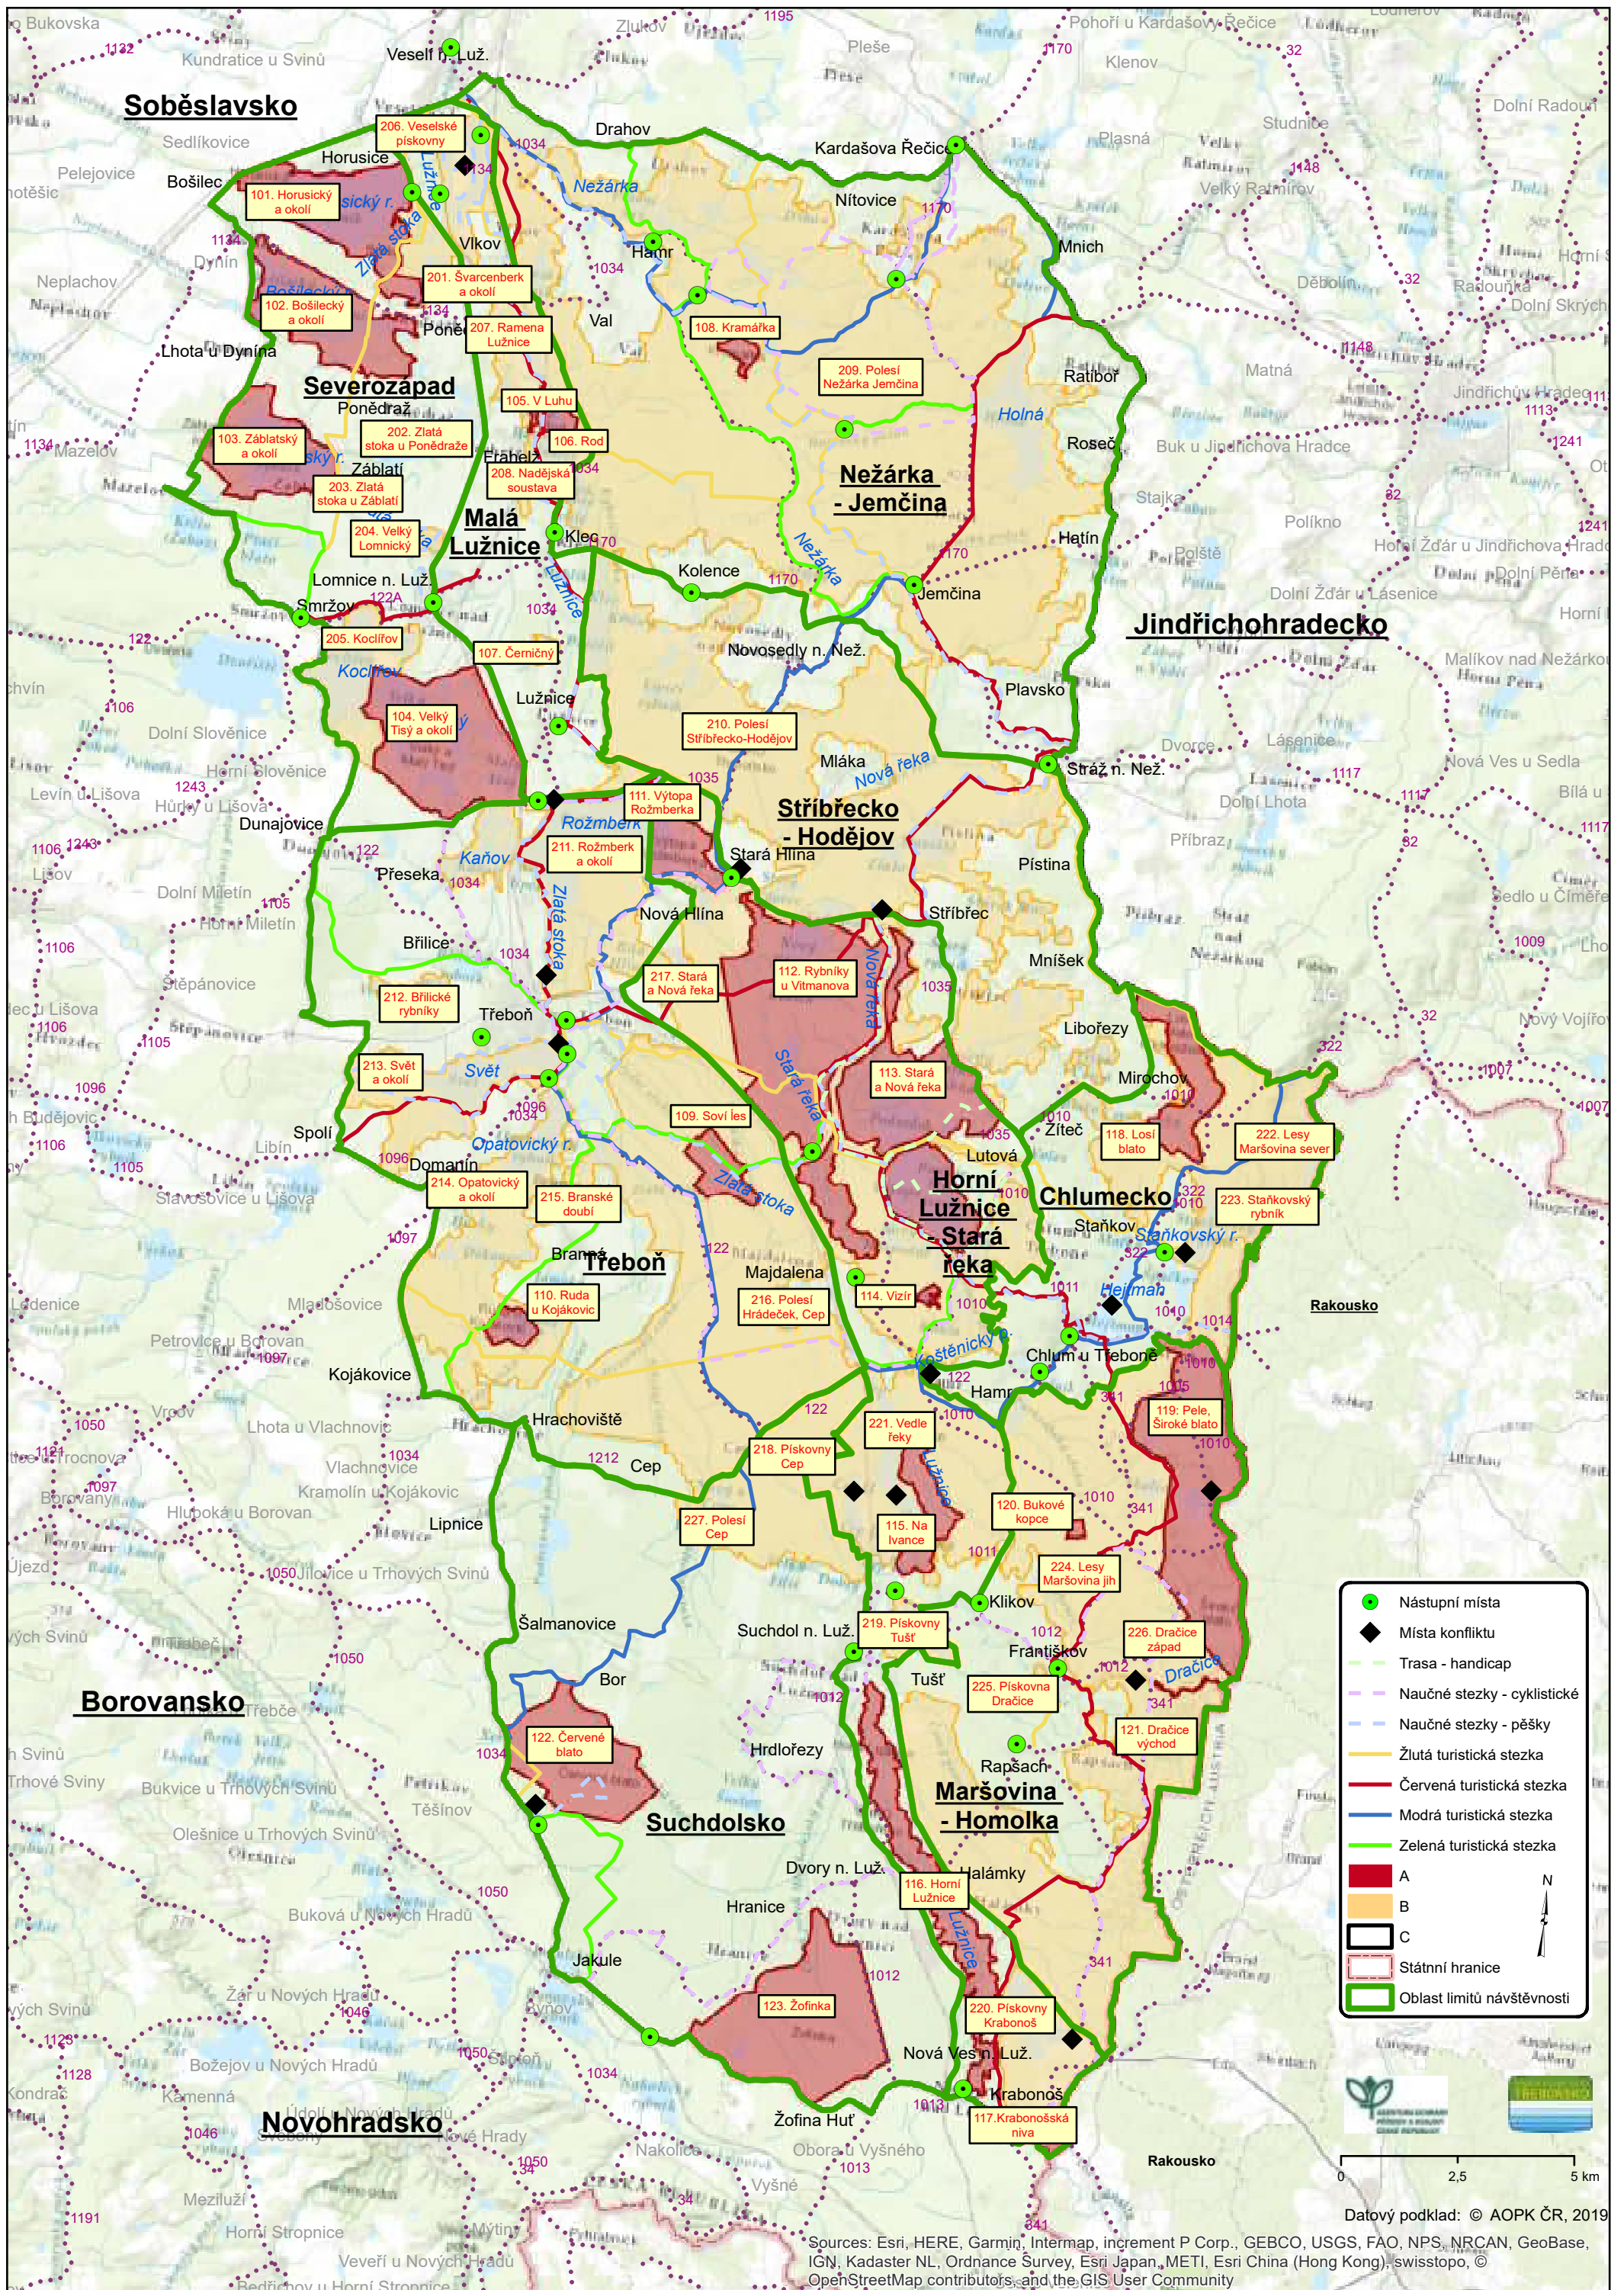

Klasifikace území z hlediska vlivu a limitů návštěvnosti v CHKO Třeboňsko

- Nástupní místa
- ◆ Místa konfliktu
- Trasa - handicap
- Naučné stezky - cyklistické
- Naučné stezky - pěšky
- Žlutá turistická stezka
- Červená turistická stezka
- Modrá turistická stezka
- Zelená turistická stezka
- A
- B
- C
- Státní hranice
- Oblast limitů návštěvnosti

0 2,5 5 km

Datový podklad: © AOPK ČR, 2019

Sources: Esri, HERE, Garmin, Intermap, increment P Corp., GEBCO, USGS, FAO, NPS, NRCAN, GeoBase, IGN, Kadaster NL, Ordnance Survey, Esri Japan, METI, Esri China (Hong Kong), swisstopo, OpenStreetMap contributors, and the GIS User Community