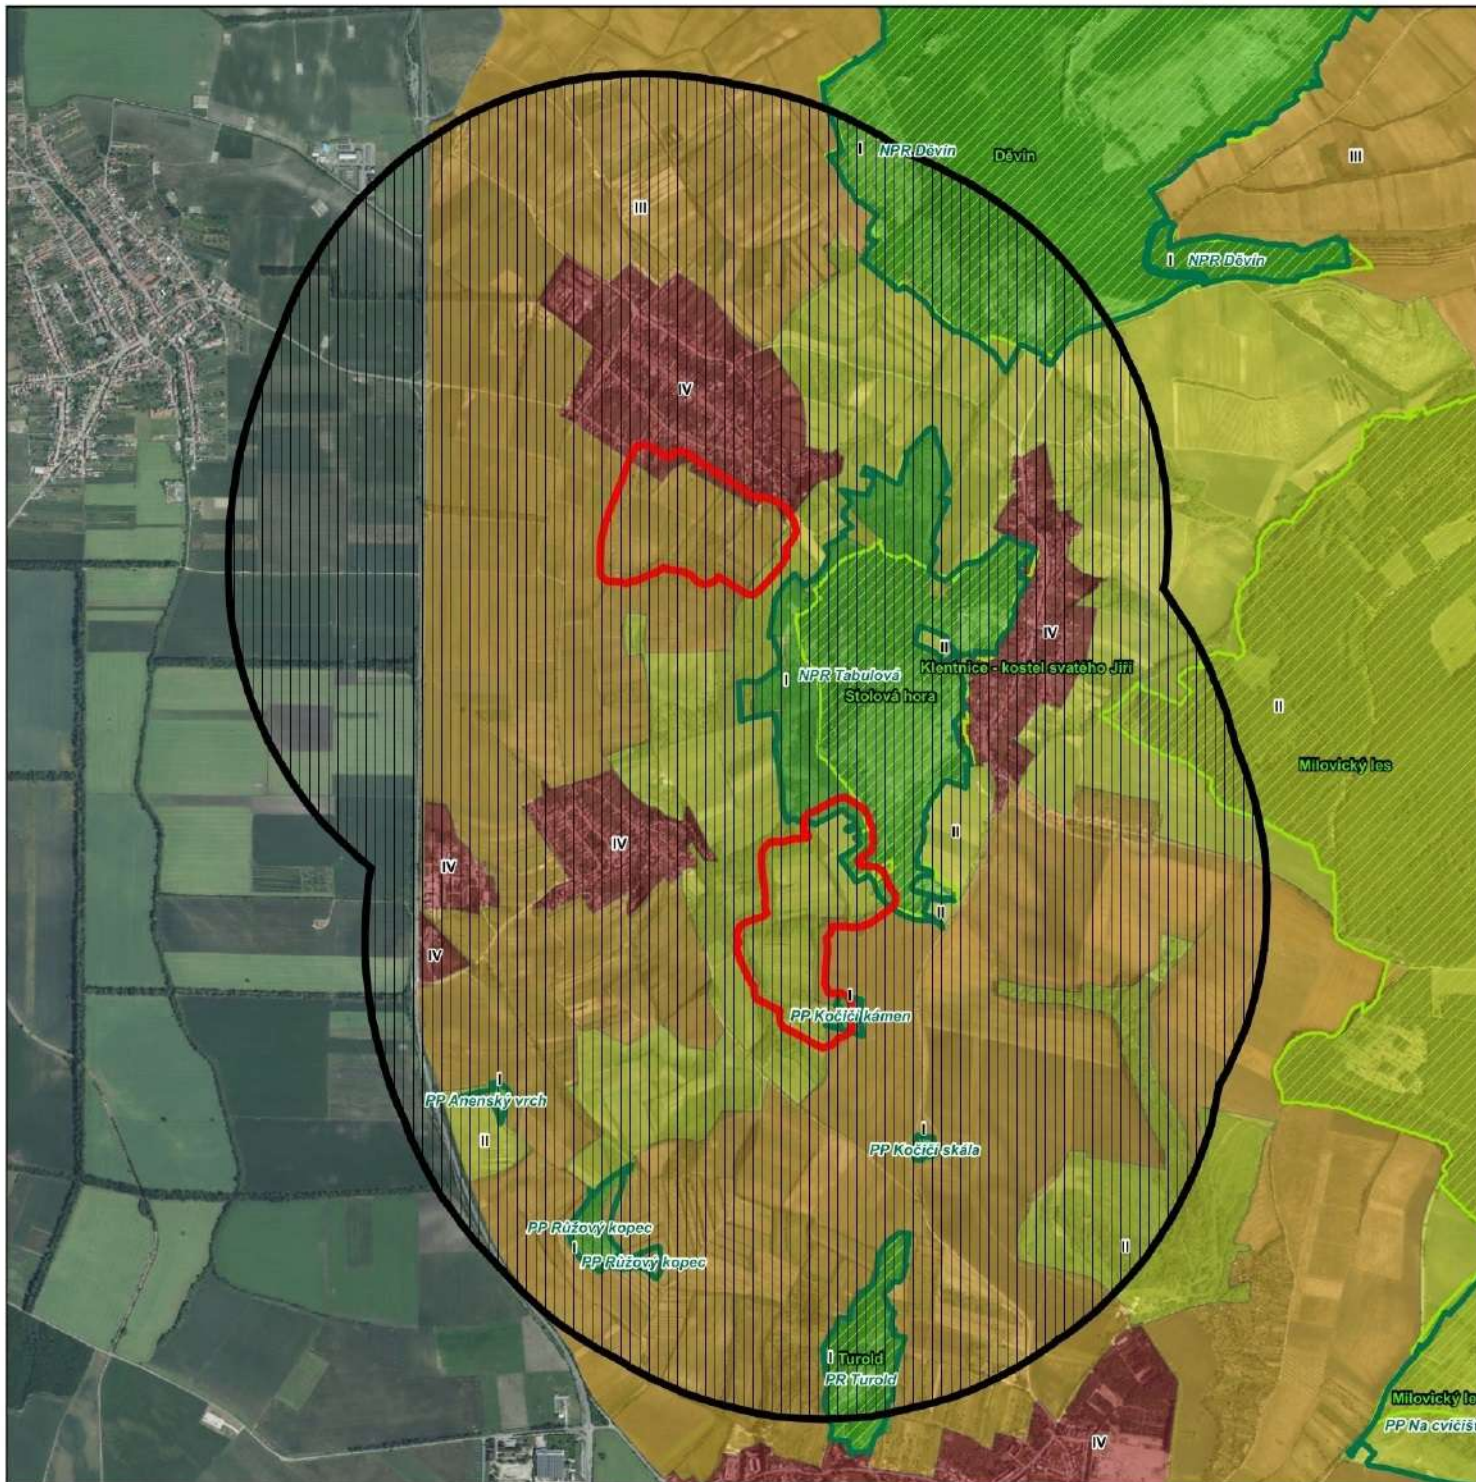

**Příloha č. 2b opatření obecné povahy  
č. j. SR/0080/JM/2024-5**

-  nárazníková zóna - Bavory, Perná
  -  zamořená zóna - Bavory, Perná
  -  maloplošné zvláště chráněné území
  -  evropsky významná lokalita
- zonace CHKO Pálava
-  I
  -  II
  -  III
  -  IV

2 100 m