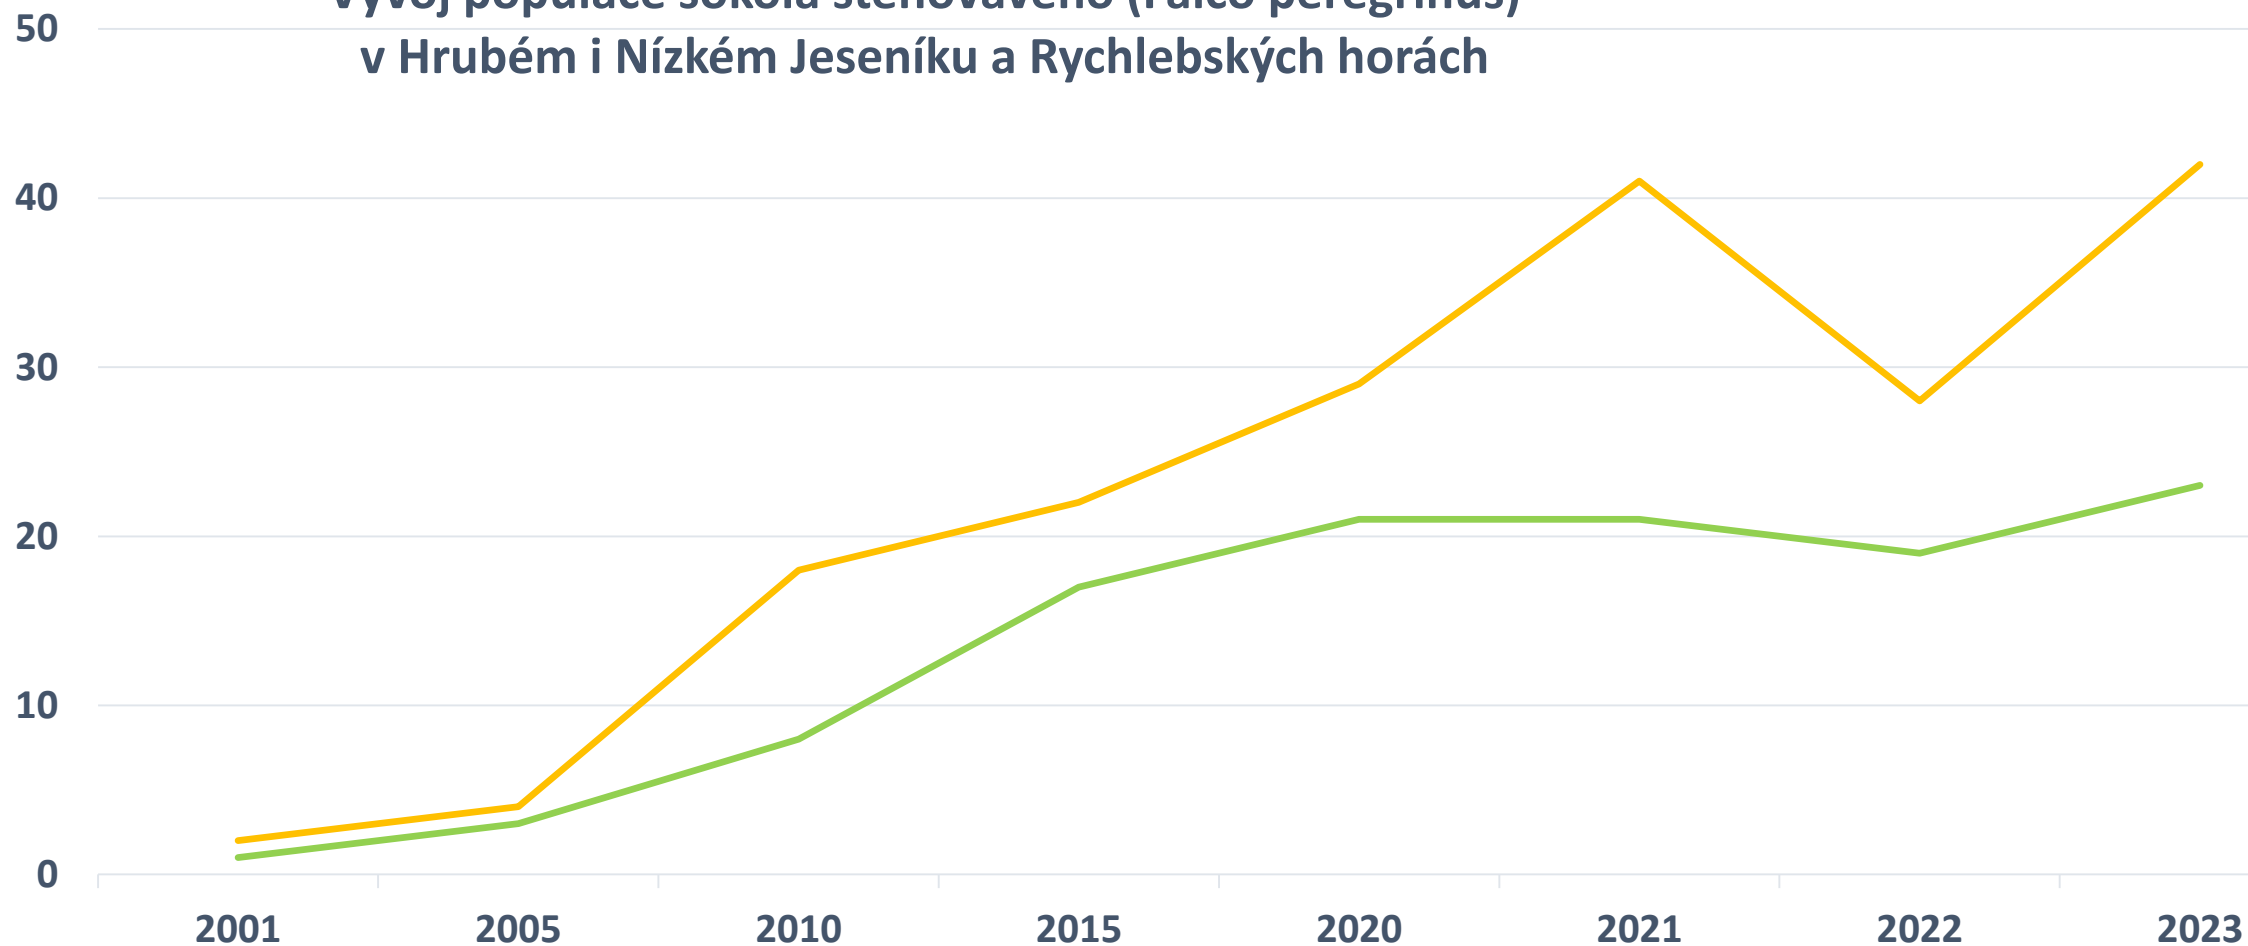

Vývoj populace sokola stěhovavého (*Falco peregrinus*) v Hrubém i Nížkém Jeseníku a Rychlebských horách

kroužkovaná mláďata

hnízdící páry